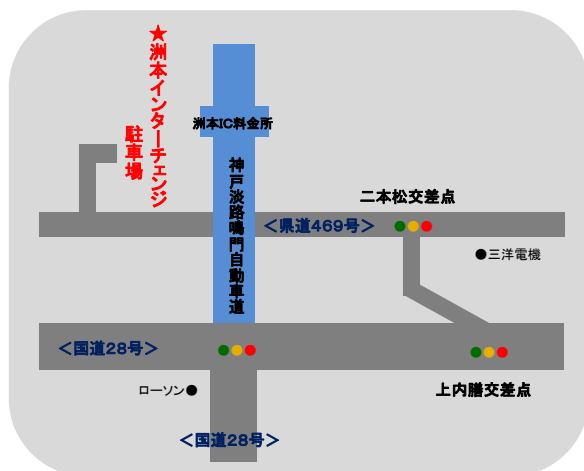

洲本インターチェンジ駐車場のご案内

所在地:洲本市納791

営業時間:24時間営業

収容台数:209台

車両制限:長さ5m、幅1.9m、高さ2.1m以下

駐車形式:自走式平面駐車場

精算方式:自動料金精算機設置

※新500円硬貨は使用できません。

※1万円札、5千円札、2千円札は使用できません。

駐車料金:入庫から1時間まで無料

入庫から24時間ごとに300円